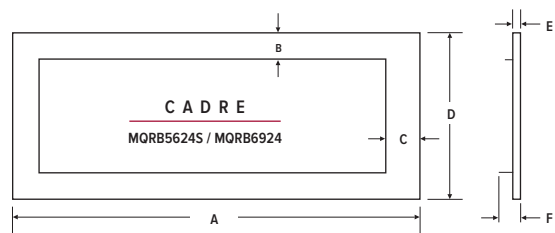

Une INFINITE de possibilités

Une fabuleuse bande de flammes dansantes qui procure une infinité de possibilité pour ce foyer au gaz à évacuation directe à zéro dégagement de la collection Marquis.

Pour consulter les dernières évolutions dans le monde des foyers, visitez le www.marquisfireplaces.net

Appareil illustré : Foyer linéaire Infinite au gaz naturel, à évacuation directe MQRB6961NE2, avec l'ensemble d'écran arrière MQRB69BK (pour une face), le bois de grève MQRBD2 (3 mcx), l'ensemble de roches MQROCK3 (collection contemporaine – multicolore), et les morceaux de braise MQEMBER x2.

ENSEMBLE D'ENCADREMENT

MQRB4436 MQRB5143 MQRB6961

A	49 7/8"	56 7/8"	74 7/8"
B	3 7/8"	3 7/8"	3 7/8"
C	4 3/8"	4 3/8"	4 3/8"
D	23 3/4"	23 3/4"	23 3/4"
E	1"	1"	1"
F	2 3/8"	2 3/8"	2 3/8"

MQRB4436 MQRB5143 MQRB6961

G	44 1/8"	51 1/8"	69 1/8"
H	1 1/2"	1 1/2"	1 1/2"
I	1 1/2"	1 1/2"	1 1/2"
J	19 1/8"	19 1/8"	19 1/8"
K	1"	1"	1"
L	2 3/8"	2 3/8"	2 3/8"