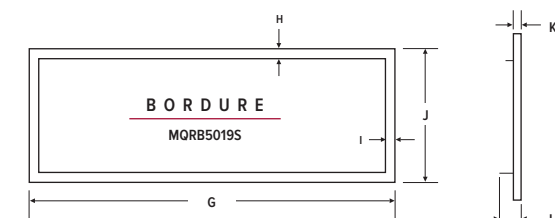

Une INFINITE de possibilités

Une fabuleuse bande de flammes dansantes qui procure une infinité de possibilité pour ce foyer au gaz à évacuation directe à zéro dégagement de la collection Marquis.

Pour consulter les dernières évolutions dans le monde des foyers, visitez le www.marquisfireplaces.net

Appareil illustré : Foyer linéaire Infinite au gaz naturel, à évacuation directe MQRB6961NE2, avec l'ensemble d'écran arrière MQRB69BK (pour une face), le bois de grève MQRBD2 (3 mcx), l'ensemble de roches MQROCK3 (collection contemporaine – multicolore), et les morceaux de braise MQEMBER x2.

ENSEMBLE D'ENCADREMENT

MQRB4436 MQRB5143 MQRB6961

A	49 7/8"	56 7/8"	74 7/8"
B	3 7/8"	3 7/8"	3 7/8"
C	4 3/8"	4 3/8"	4 3/8"
D	23 3/4"	23 3/4"	23 3/4"
E	1"	1"	1"
F	2 3/8"	2 3/8"	2 3/8"

MQRB4436 MQRB5143 MQRB6961

G	44 1/8"	51 1/8"	69 1/8"
H	1 1/2"	1 1/2"	1 1/2"
I	1 1/2"	1 1/2"	1 1/2"
J	19 1/8"	19 1/8"	19 1/8"
K	1"	1"	1"
L	2 3/8"	2 3/8"	2 3/8"